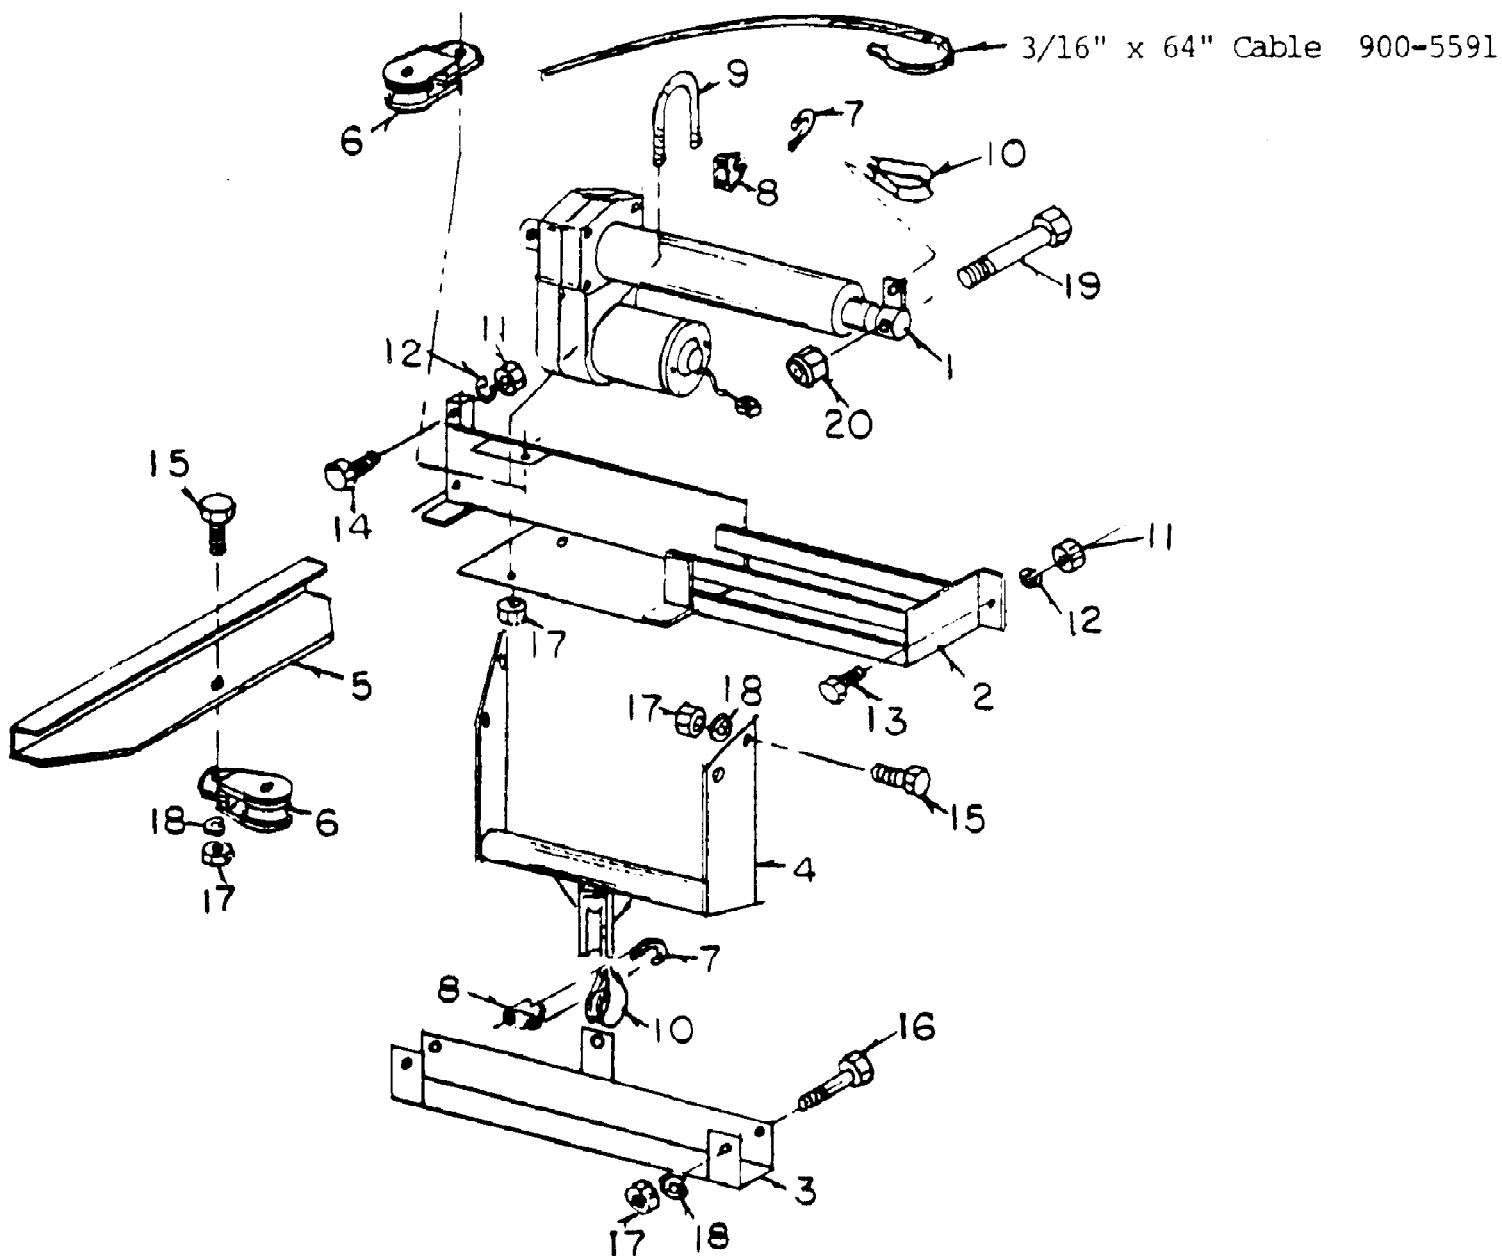

139-013-190 FR-1800 (1989)
Cable Lift Mounting

Page 26 of 48

Ref #	Part Number	Qty	S/P/F	Description
1	WD-900-2031	3		Actuator
2	WD-450-0000	1		Actuator Mount
3	WD-450-0002	1		Deck Lift Adapter
4	WD-450-0001	3		Cable Mount (Nose)
5	WD-450-0001	1		Cable Mount (Side)
6	WD-900-5589	1		Cable pulley
7	WD-900-5503	1	S	U-Bolt (cable)
8	WD-900-5593	1		Cable Clam p
9	WD-900-5592	1		U-Bolt (Actuator)
10	WD-900-5599	1		Cable Thimble
11	WD-900-6026	1		3/4-20 Nuts
12	WD-900-6028	1		3/4 Lock Washer
13	WD-900-6039	1		1/4-20 x 3/4
14	WD-900-6031	2		1/4-20
15	WD-900-6056	4		5/16-18 x 1
16	WD-900-6061	2		5/16-18 x 2
17	WD-900-6050	6		5/16-18 Nut
18	WD-900-6051	6		5/16 Lock Wasner
19	WD-900-6136	1		1/2-13 x 4
20	WD-900-6126	1		1/2-13 Lock Nut