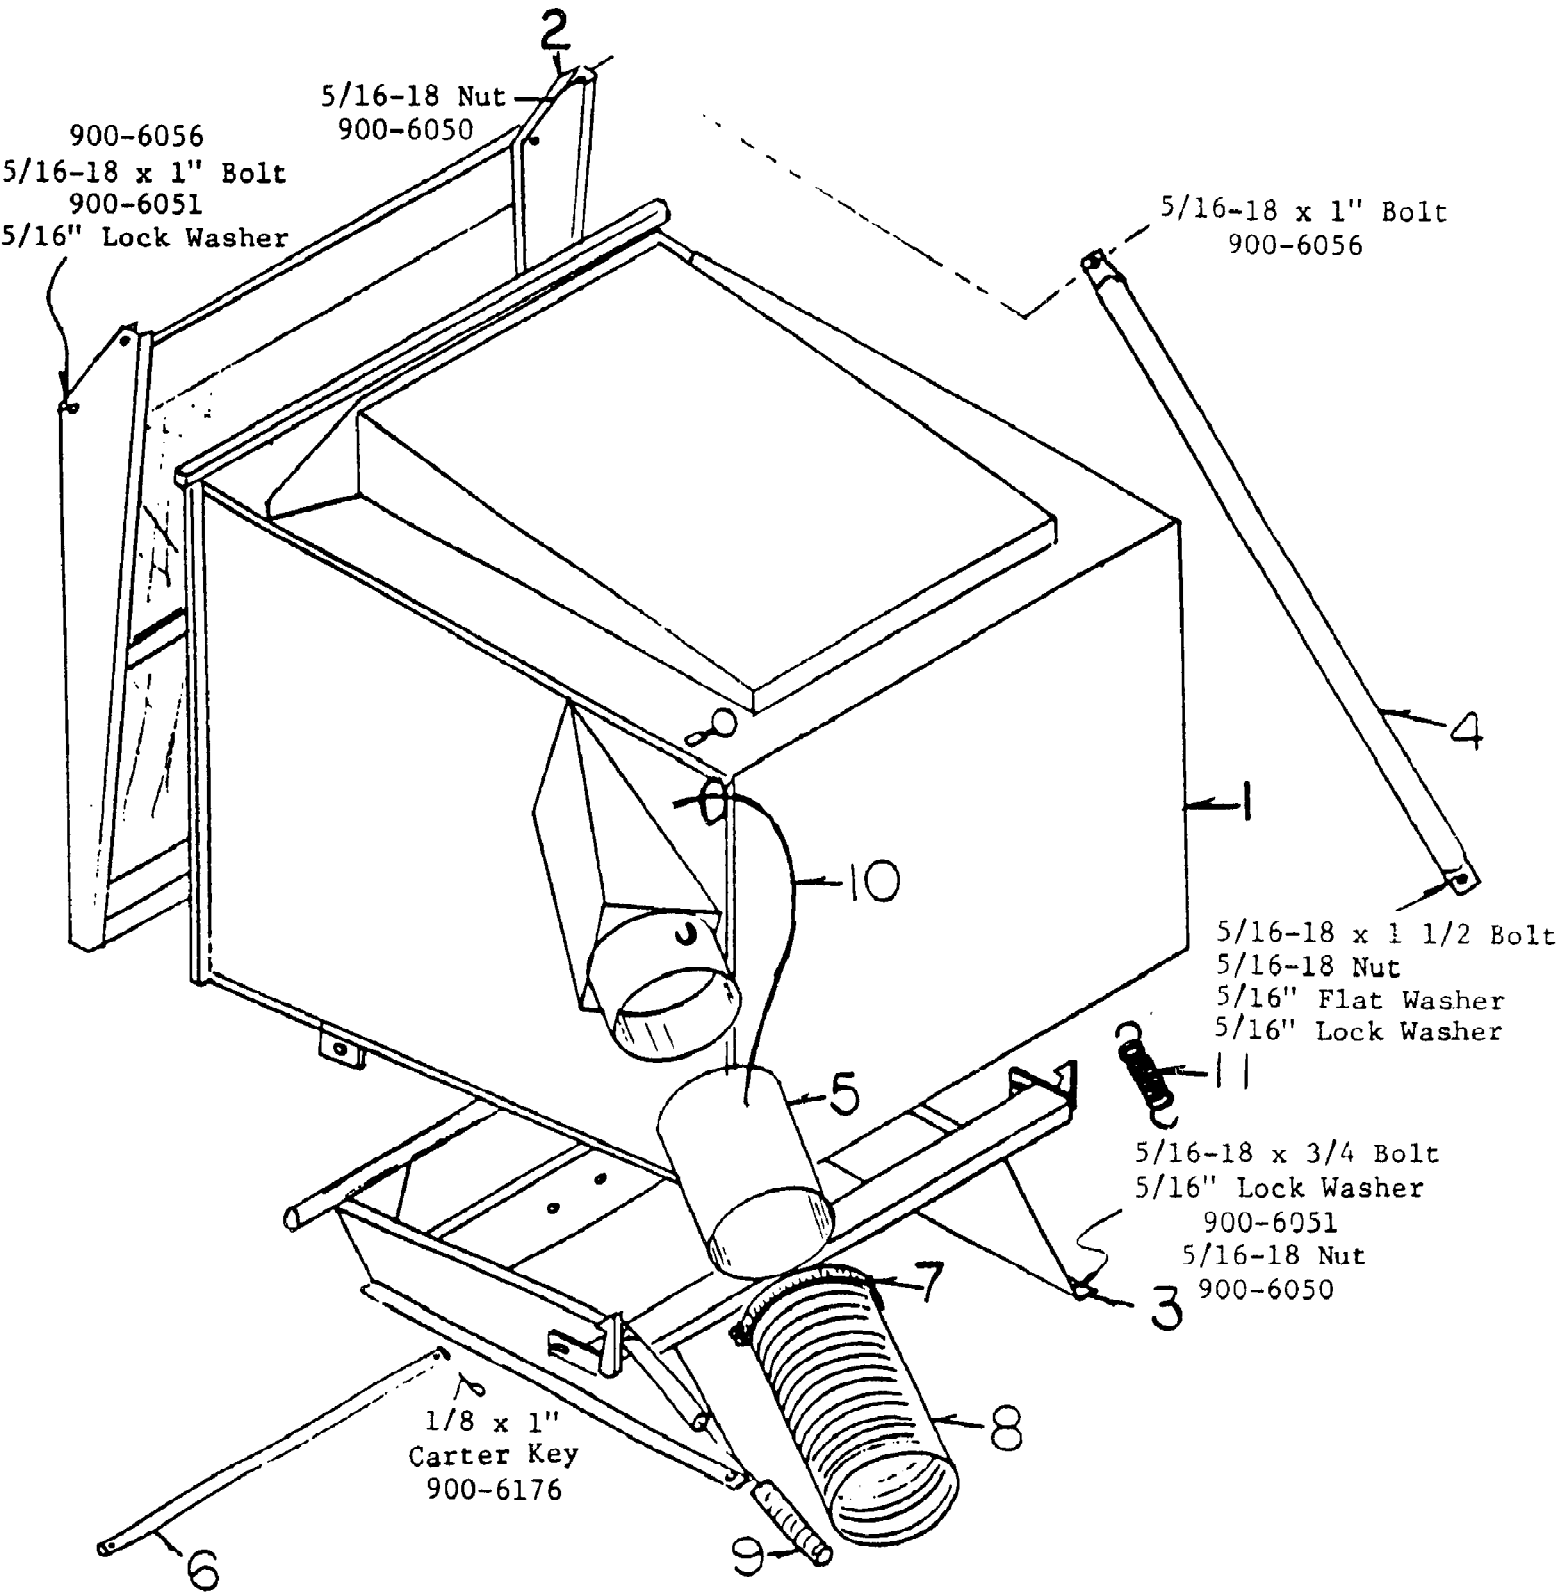

139-013-190 FR-1800 (1989)
Grass Box W/O Vent Bag

139-013-190 FR-1800 (1989)
Grass Box W/O Vent Bag

Page 30 of 48

Ref #	Part Number	Qty	S/P/F	Description
1	WD-420-0000	1		GRASS BOX
2	WD-420-0001	1		DOOR
3	WD-420-0002	1		BOX MOUNT
4	WD-420-0003	2		DOOR LINKCAGE
5	WD-420-0004	1	S	MALE TUBE
6	WD-420-0005	1		PIVOT PI
7	WD-900-5550	2		HOSE CLAMP
8	WD-900-5552	1	S	HOSE
9	WD-900-5500	2	S	HANDLE GRIP
10	WD-900-5558	1		MALE TUBE ROPE
11	WD-900-5556	1		SPRING