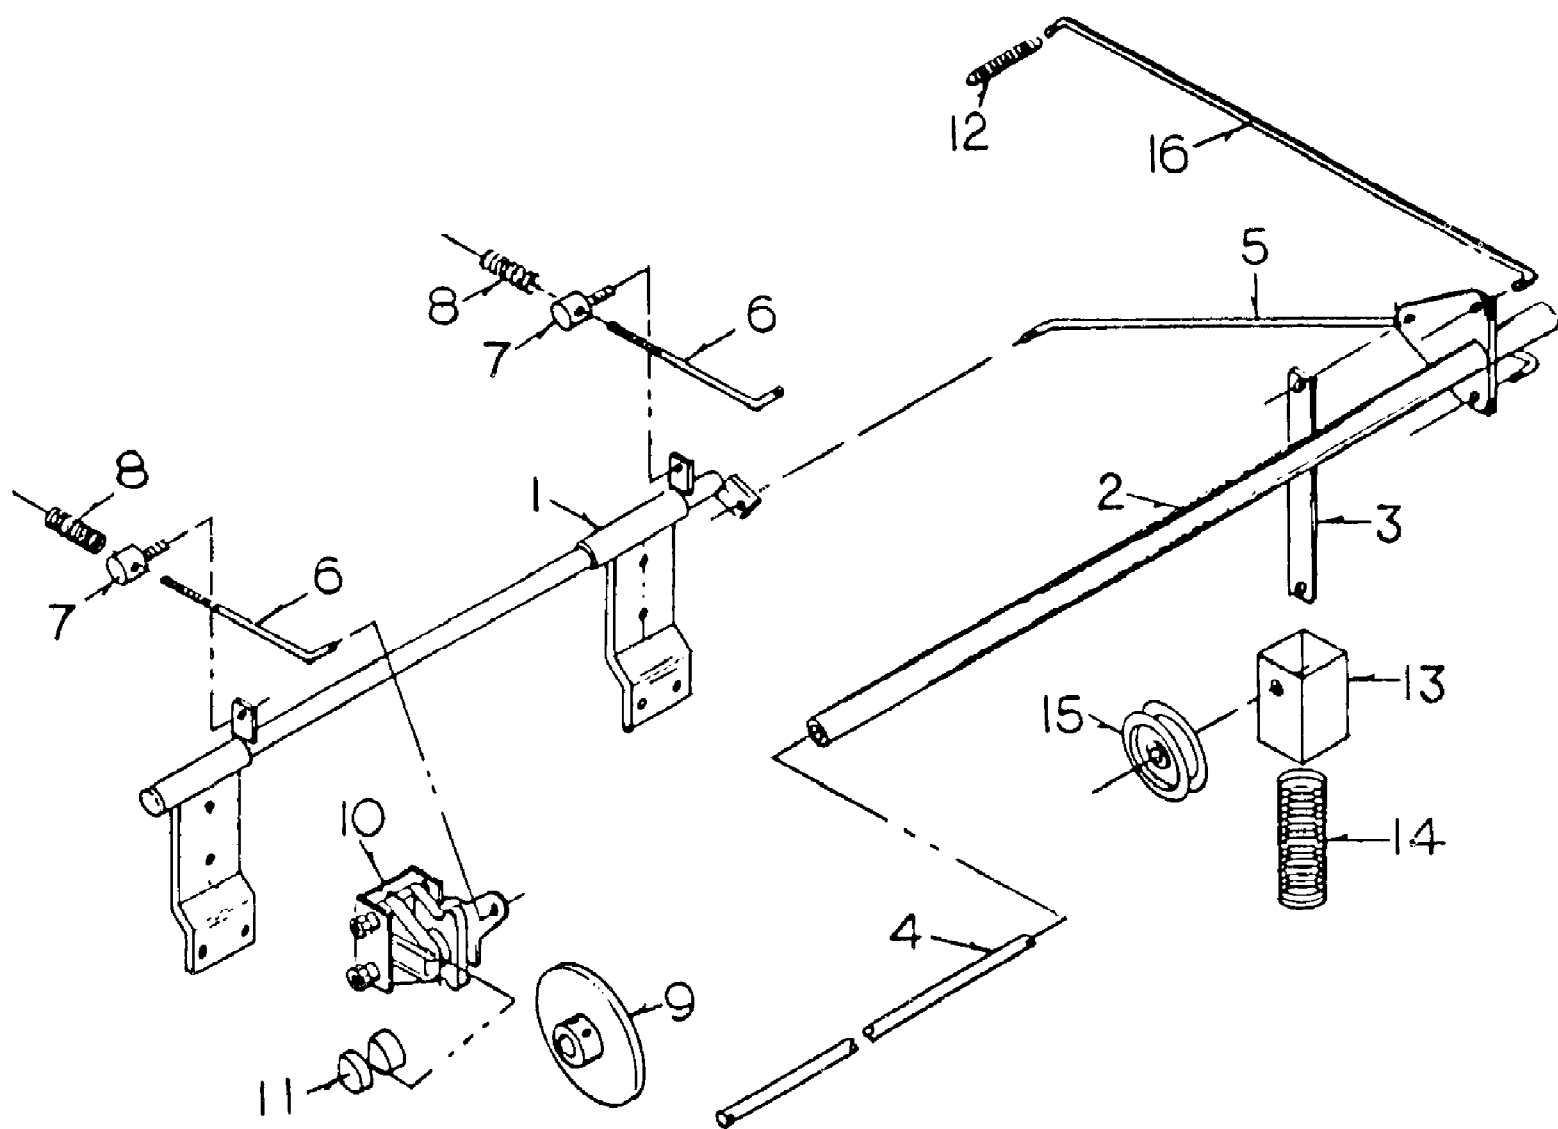

139-013-190 FR-1800 (1989)
Brake Assembly

Page 22 of 48

Ref #	Part Number	Qty	S/P/F	Description
1	WD-113-0003	1		Brake Mount & Cross Rod Ass'y.
2	WD-113-0013	1		Brake Clutch Cross Rod
3	WD-313-0012	1		Cross Rod to Idler Pulley Linkage
4	WD-300-0022	1		Cross Bar Pin
5	WD-113-0006	1		Cross Rod to Brake Binkage
6	WD-113-0001	2		Callper Rod
7	WD-111-0014	2		Caliper Rod Collar
8	WD-900-5722	2		Brake Caliper Spring
9	WD-900-4525	2		Brake Disc
10	WD-900-5690	2		Brake Assembly
11	WD-900-5567	1	S	Brake Pucks
12	WD-900-5501	1		Brake Pedal Spring
13	WD-111-0019	1		Spring Loaded Idler Mount
14	WD-900-5580	1		Transmission Belt Idler Spring
15	WD-900-2501	1	S	Idler Pulley
16	WD-111-0006	1		Brake Pedal Rod