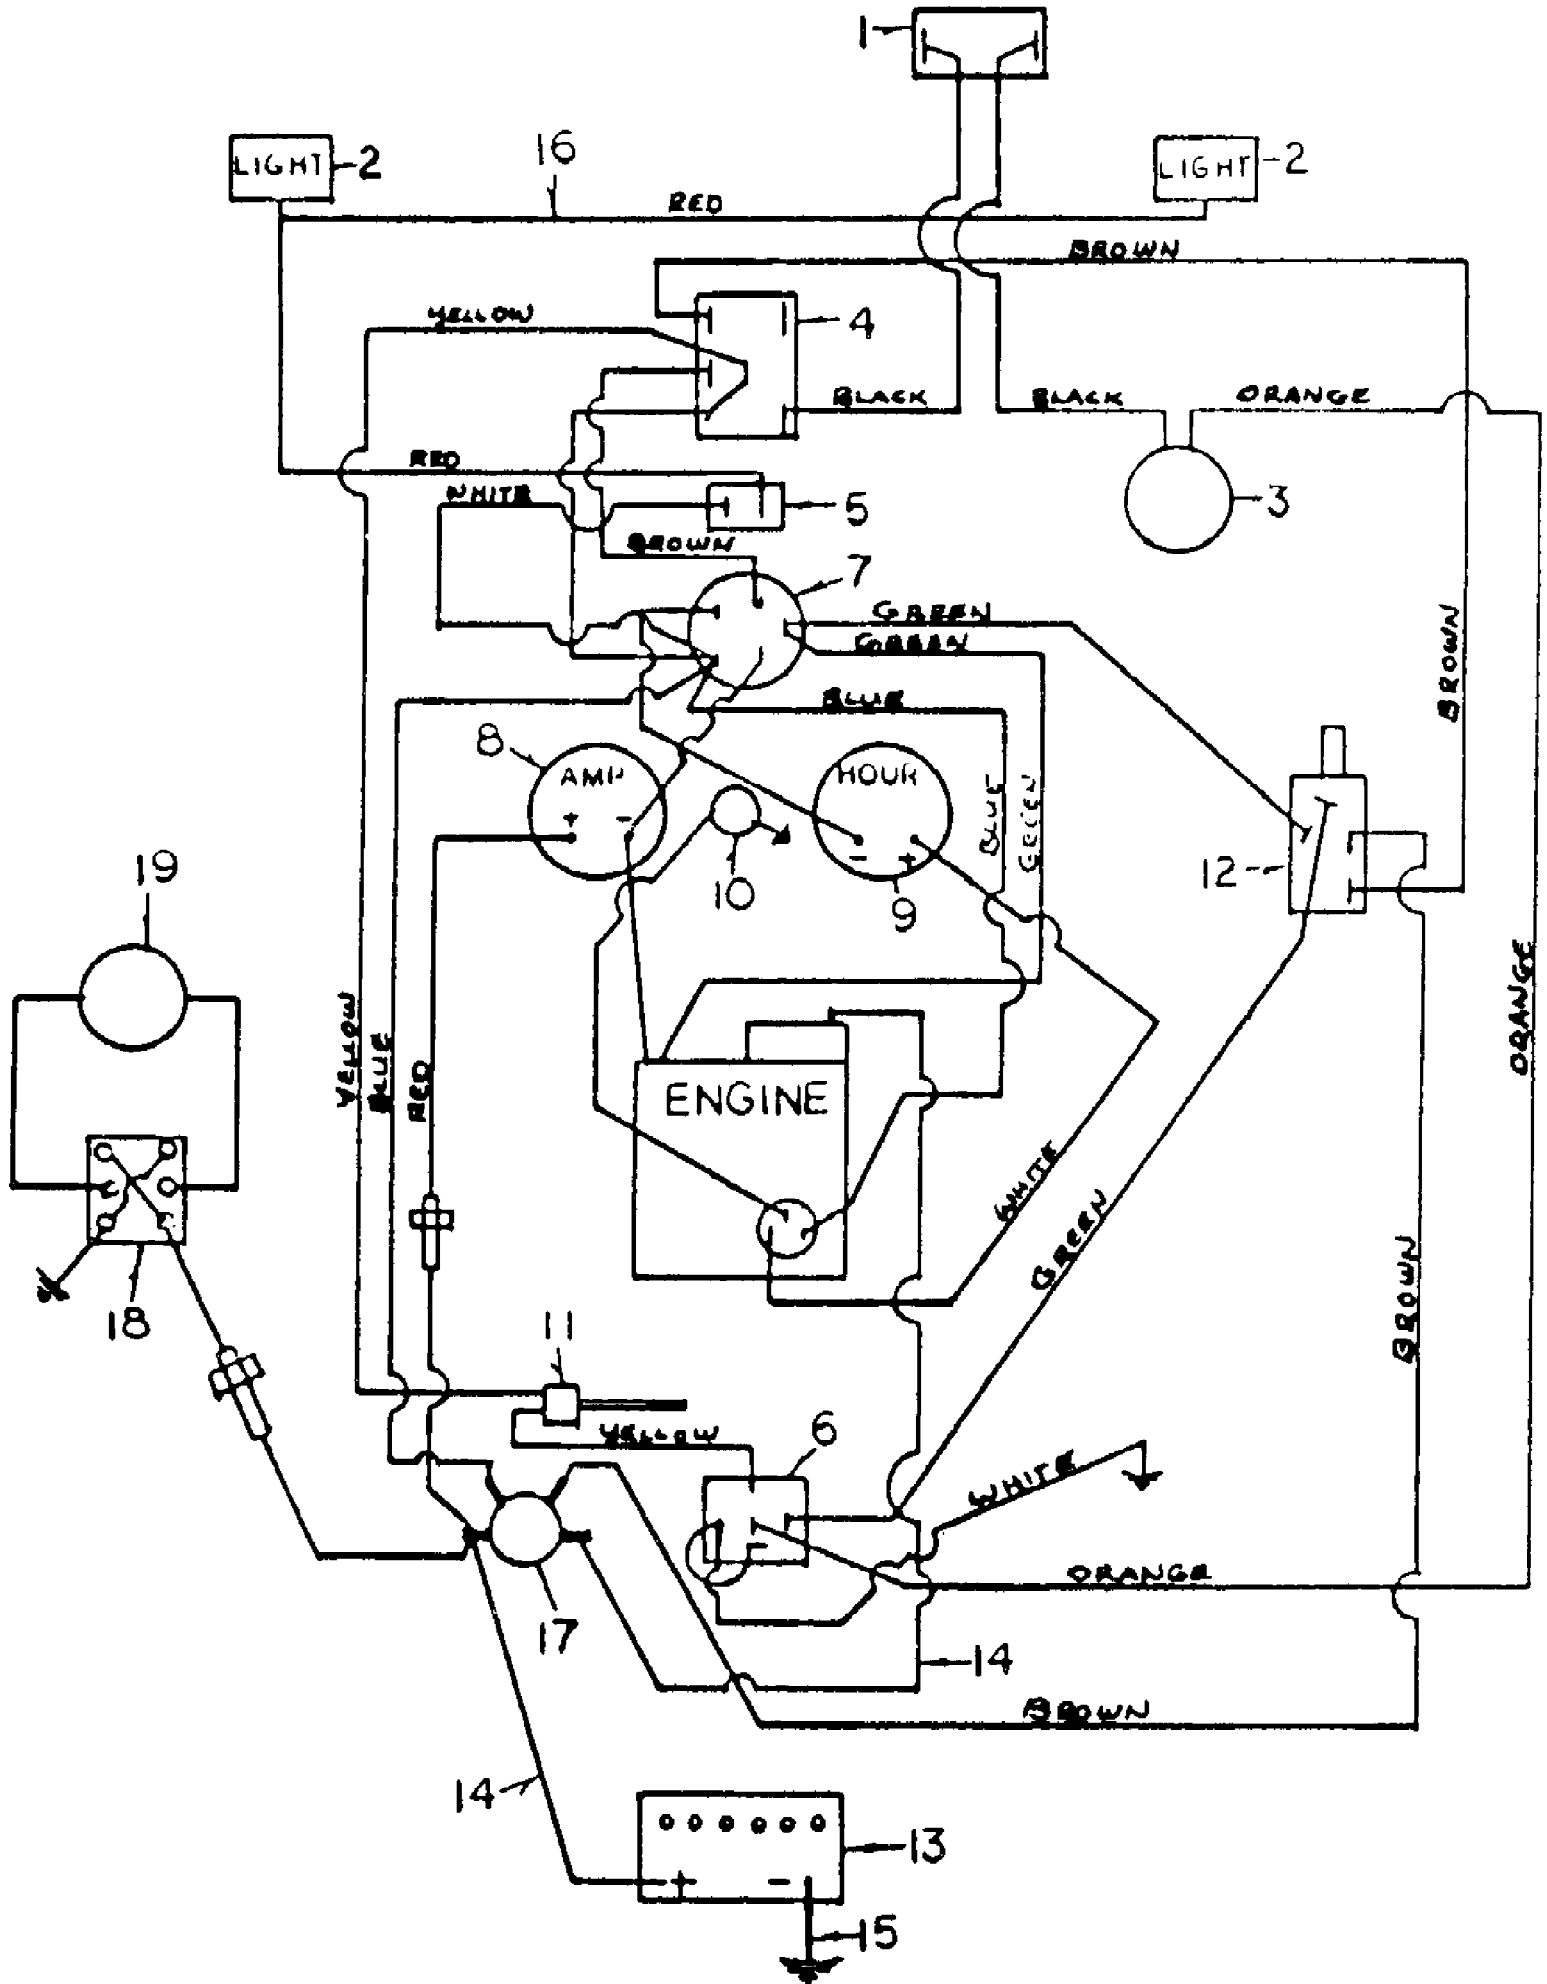

Ref #	Part Number	Qty	S/P/F	Description
1	WD-900-2044	1	S	10 Amp Clrcuit Breaker
2	WD-900-2014	2		Headlight Assembly
3	WD-900-5581	1	S	Electric Clutch Assembly
4	WD-900-2028	1	S	PTO Clutch Switch
5	WD-900-2027	1	S	Light Switch
6	WD-900-2037	1	S	Relay
7	WD-900-2003	1	S	Ignition Switch
8	WD-900-2002	1		Amp Gauge
9	WD-900-2023	1	S	Hour Meter
10	WD-900-2041	1		Oil Light
11	WD-900-2001	1		Seat Switch
12	WD-900-2029	1	S	Safety Switch
13	WD-900-2060	1		Battery
14	WD-900-2010	2		Starter Wire
15	WD-900-2009	1		Ground Wire
16	WD-900-2032	1		Light to Switch Wire
17	WD-900-2005	1		Solenoid
18	WD-900-2020	1		3 Position Deck Lift Switch
19	WD-900-2033	1		Electric Lift Actuator
	WD-900-2035	1		Wiring Harness