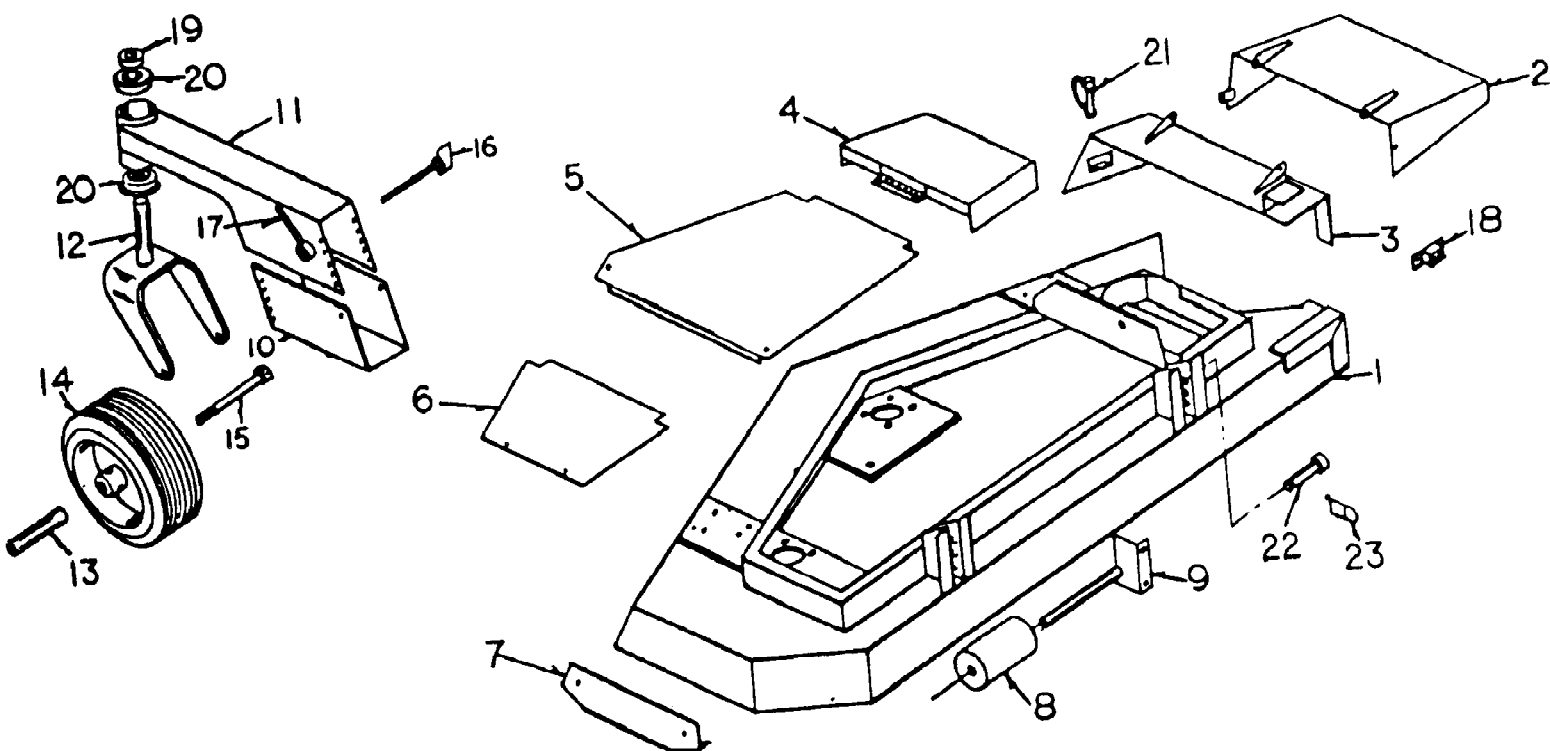

139-013-190 FR-1800 (1989)
52" Deck Parts

139-013-190 FR-1800 (1989)
52" Deck Parts

Page 8 of 48

Ref #	Part Number	Qty	S/P/F	Description
1	WD-320-0000	1		Deck, 52"
2	WD-320-0015	1		Foot Guard
3	WD-320-0016	1		Foot Guard Mount
4	WD-320-0011	1		Pulley Cover
5	WD-320-0002	1		Center Cover
6	WD-320-0001	1		Cover, LH
7	WD-320-0014	1		Shoe, LH
8	WD-900-5559	1		Anti-scalp Roller
9	WD-300-0038	1		Shaft & Bracket
10	WD-300-0044	2	S	Gauge Wheel Mount Bracket
11	WD-300-0043	2		Gauge Wheel Mount
12	WD-330-0007	2		Fork
13	WD-200-0017	2	S	Axle
14	WD-900-4004	2		Gauge Wheel Assembly
	WD-900-4006	1		Tire, 11 x 4.00-5
	WD-900-4005	1		Rim, 5"
	WD-900-3505	1	S	Bearing, Wheel Assembly
15	WD-900-6133	2	S	Axle Bolt
16	WD-900-6096	4		Wing Bolt
17	WD-900-6092	4		Handle Nut
18	WD-900-2044	1	S	10 Amp Circuit Breaker
19	WD-900-5510	2		Set Collar, 1"
20	WD-900-3501	4	S	Bearing, 1"
21	WD-900-5615	1		Fas-tatch Pin
22	WD-900-5519	2		Deck Pin
23	WD-900-5520	2		Hair Pin Cotter