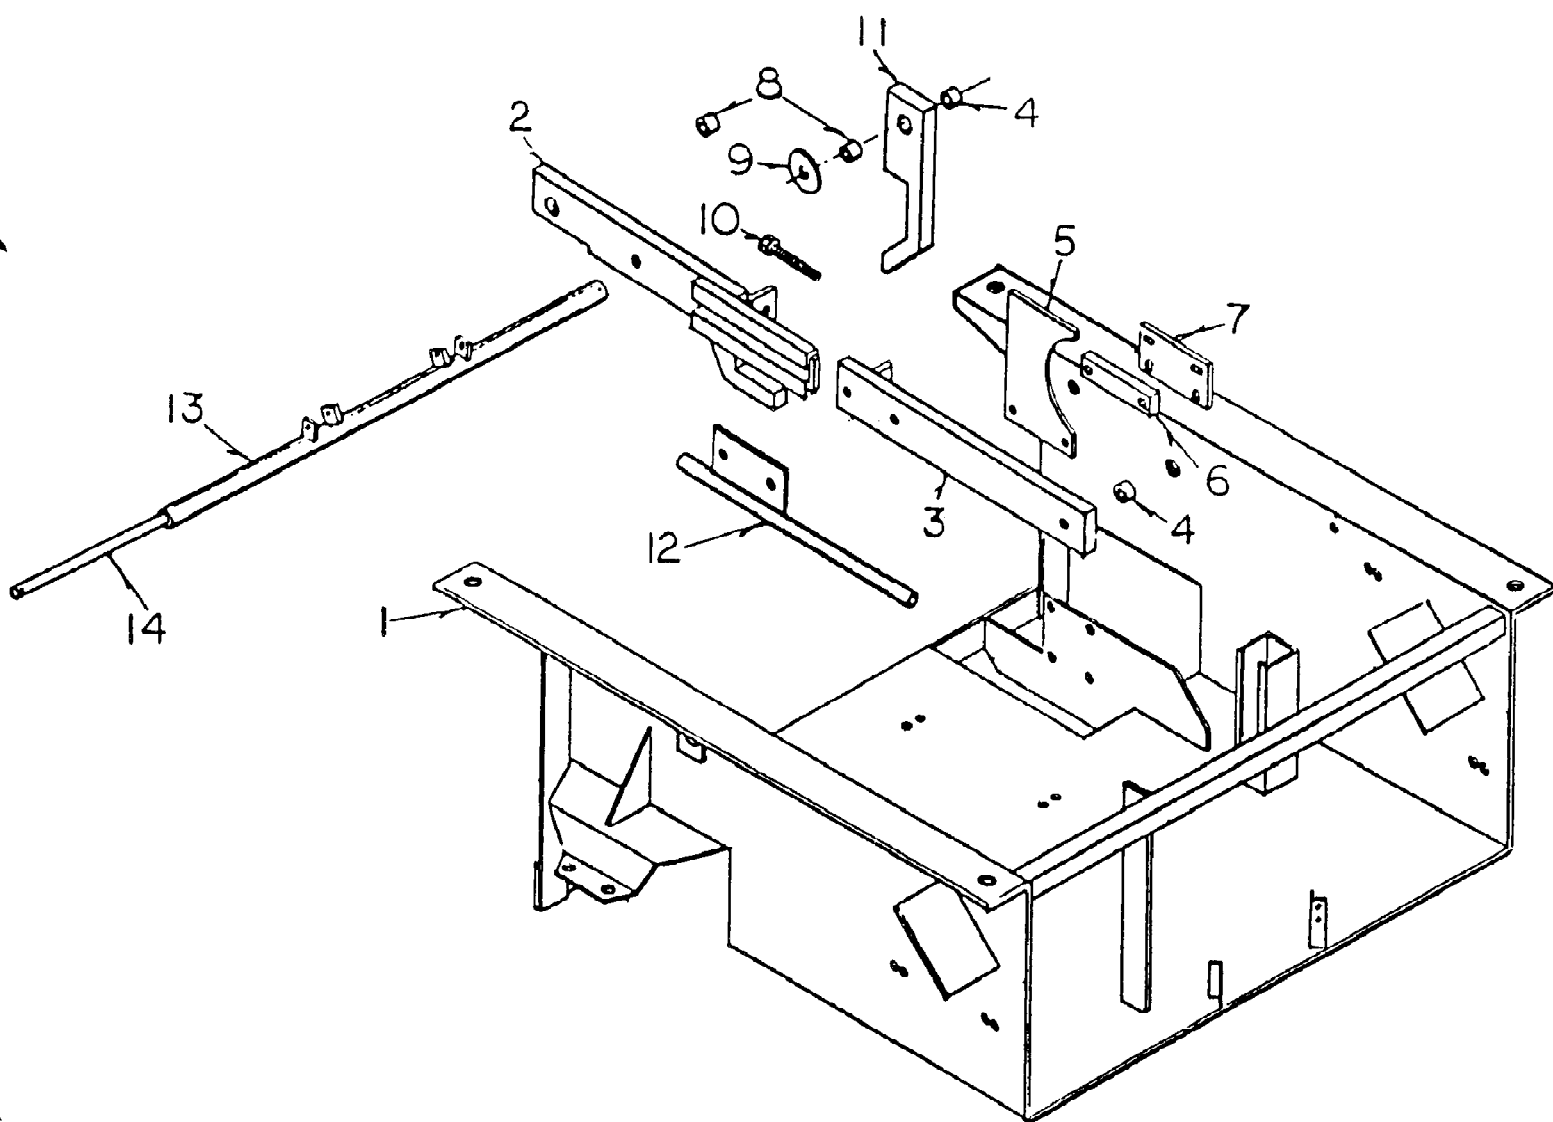

139-013-190 FR-1800 (1989)
52" Deck Parts

139-013-190 FR-1800 (1989)
52" Deck Parts

Page 8 of 48

Ref #	Part Number	Qty	S/P/F	Description
1	WD-320-0000	1		Deck, 52"
2	WD-320-0015	1		Foot Guard
3	WD-320-0016	1		Foot Guard Mount
4	WD-320-0011	1		Pulley Cover
5	WD-320-0002	1		Center Cover
6	WD-320-0001	1		Cover, LH
7	WD-320-0014	1		Shoe, LH
8	WD-900-5559	1		Anti-scalp Roller
9	WD-300-0038	1		Shaft & Bracket
10	WD-300-0044	2	S	Gauge Wheel Mount Bracket
11	WD-300-0043	2		Gauge Wheel Mount
12	WD-330-0007	2		Fork
13	WD-200-0017	2	S	Axle
14	WD-900-4004	2		Gauge Wheel Assembly
	WD-900-4006	1		Tire, 11 x 4.00-5
	WD-900-4005	1		Rim, 5"
	WD-900-3505	1	S	Bearing, Wheel Assembly
15	WD-900-6133	2	S	Axle Bolt
16	WD-900-6096	4		Wing Bolt
17	WD-900-6092	4		Handle Nut
18	WD-900-2044	1	S	10 Amp Circuit Breaker
19	WD-900-5510	2		Set Collar, 1"
20	WD-900-3501	4	S	Bearing, 1"
21	WD-900-5615	1		Fas-tatch Pin
22	WD-900-5519	2		Deck Pin
23	WD-900-5520	2		Hair Pin Cotter

139-013-190 FR-1800 (1989)
62" Deck Parts

139-013-190 FR-1800 (1989)
62" Deck Parts

Page 12 of 48

Ref #	Part Number	Qty	S/P/F	Description
1	WD-330-0000	1	S	62" Deck
2	WD-330-0027	1		Foot Guard
3	WD-330-0028	1		Foot Guard Mount
4	WD-330-0025	1		Pulley Cover
5	WD-330-0002	1		Center Cover
6	WD-330-0001	1		Cover, LH
7	WD-330-0008	1	S	Shoe, LH
8	WD-900-5559	1		Anti-scalp Roller
9	WD-300-0038	1		Shaft & Bracket
10	WD-300-0044	2	S	Gauge Wheel Mount Bracket
11	WD-300-0043	2		Gauge Wheel Mount
12	WD-330-0007	2		Fork
13	WD-200-0017	2	S	Axle
14	WD-900-4004	2		Gauge Wheel Assembly
	WD-900-4006	1		Tire, 11 x 4.00-5
	WD-900-4005	1		Rim, 5"
	WD-900-3505	1	S	Bearing, Wheel Assembly
15	WD-900-6133	2	S	Axle Bolt
16	WD-900-6096	4		Wing Bolt
17	WD-900-6092	4		Handle Nut
18	WD-900-2044	1	S	10 Amp Circuit Breaker
19	WD-900-5510	2		Set Collar, 1"
20	WD-900-3501	4	S	Bearing, 1"
21	WD-900-5615	1		Fas-tach Pin
22	WD-900-5519	2		Deck Pin
23	WD-900-5520	2		Hair Pin Cotter
24	WD-330-0011	1	S	Shoe, RH