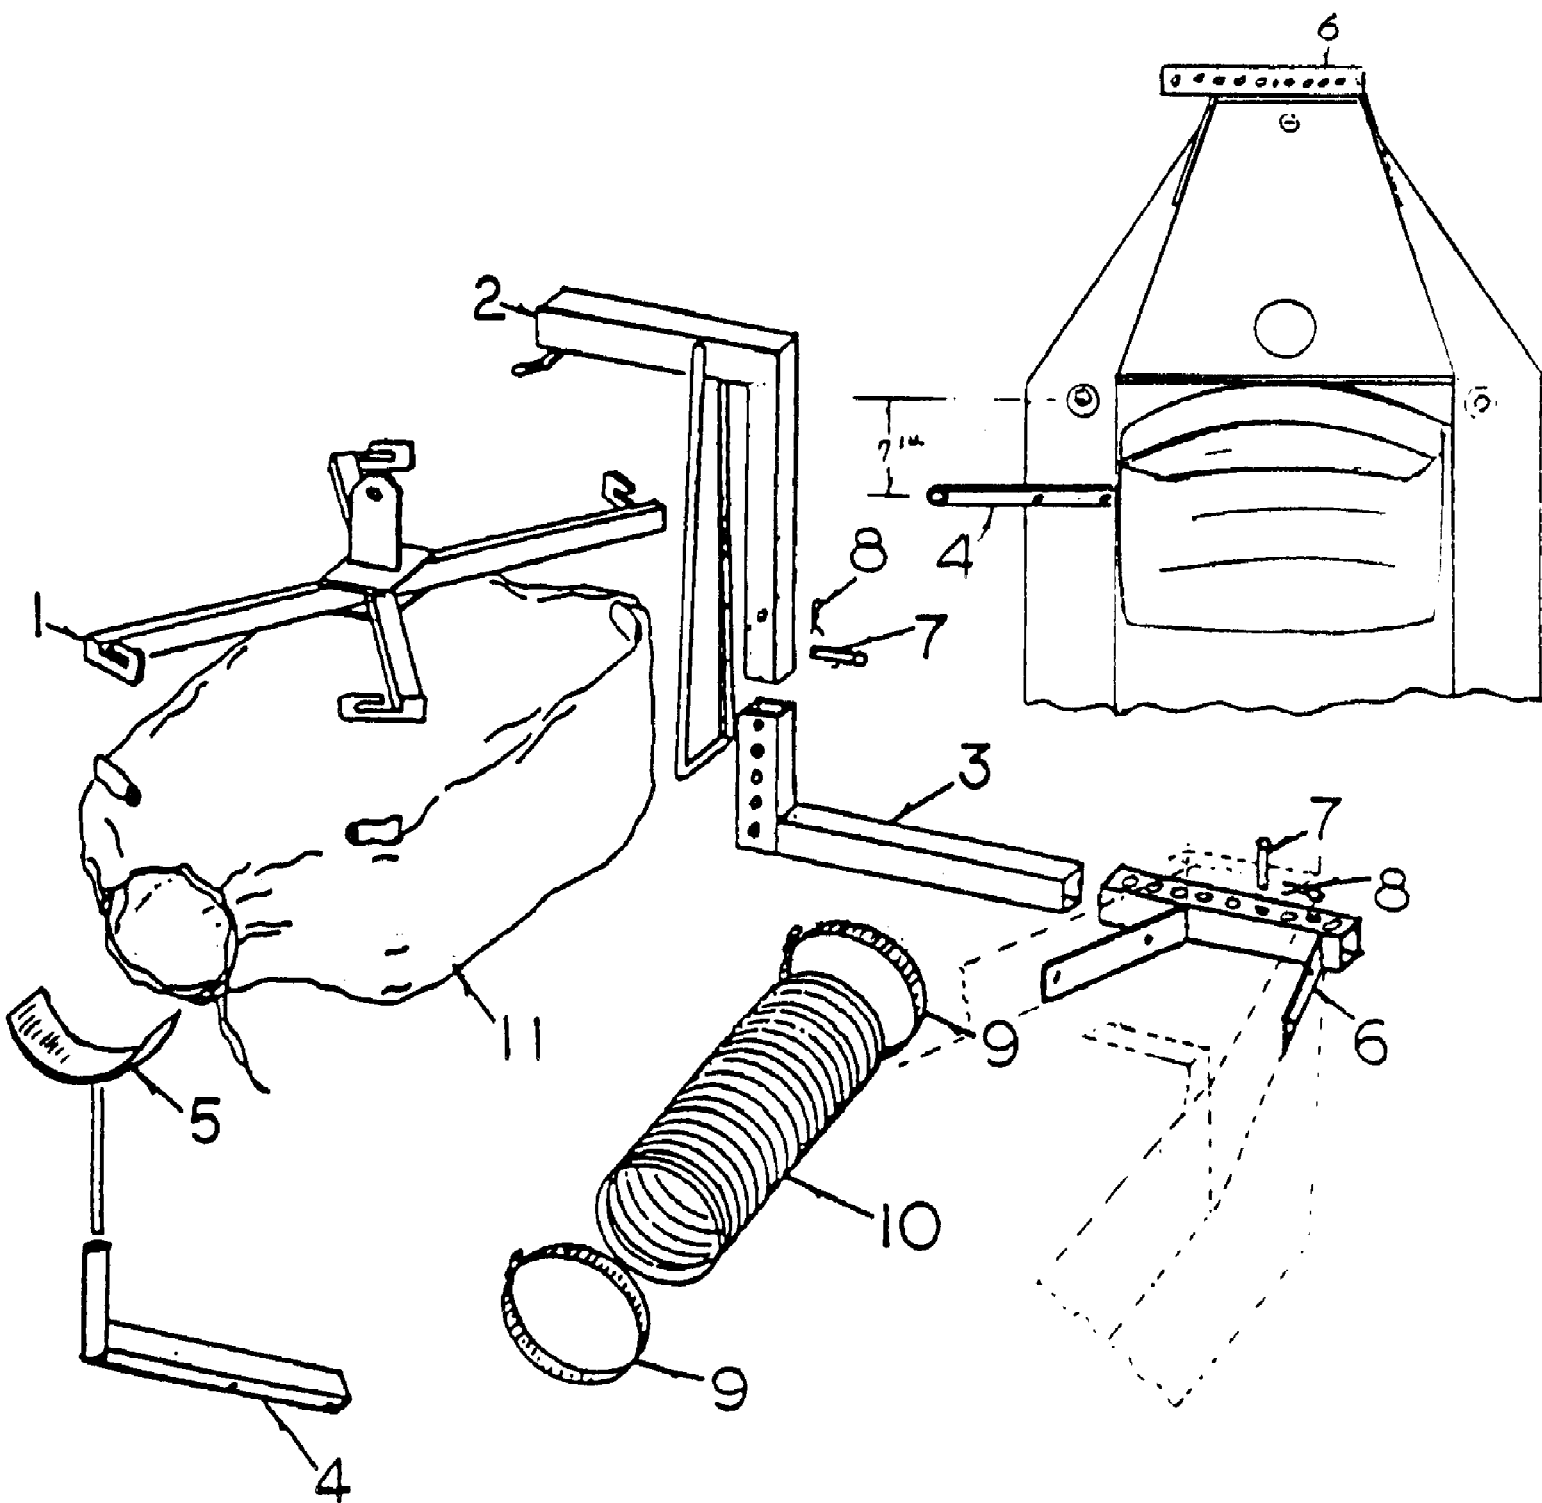

139-013-190 FR-1800 (1989)
Cable Lift Mounting

Page 26 of 48

Ref #	Part Number	Qty	S/P/F	Description
1	WD-900-2031	3		Actuator
2	WD-450-0000	1		Actuator Mount
3	WD-450-0002	1		Deck Lift Adapter
4	WD-450-0001	3		Cable Mount (Nose)
5	WD-450-0001	1		Cable Mount (Side)
6	WD-900-5589	1		Cable pulley
7	WD-900-5503	1	S	U-Bolt (cable)
8	WD-900-5593	1		Cable Clam p
9	WD-900-5592	1		U-Bolt (Actuator)
10	WD-900-5599	1		Cable Thimble
11	WD-900-6026	1		3/4-20 Nuts
12	WD-900-6028	1		3/4 Lock Washer
13	WD-900-6039	1		1/4-20 x 3/4
14	WD-900-6031	2		1/4-20
15	WD-900-6056	4		5/16-18 x 1
16	WD-900-6061	2		5/16-18 x 2
17	WD-900-6050	6		5/16-18 Nut
18	WD-900-6051	6		5/16 Lock Wasner
19	WD-900-6136	1		1/2-13 x 4
20	WD-900-6126	1		1/2-13 Lock Nut