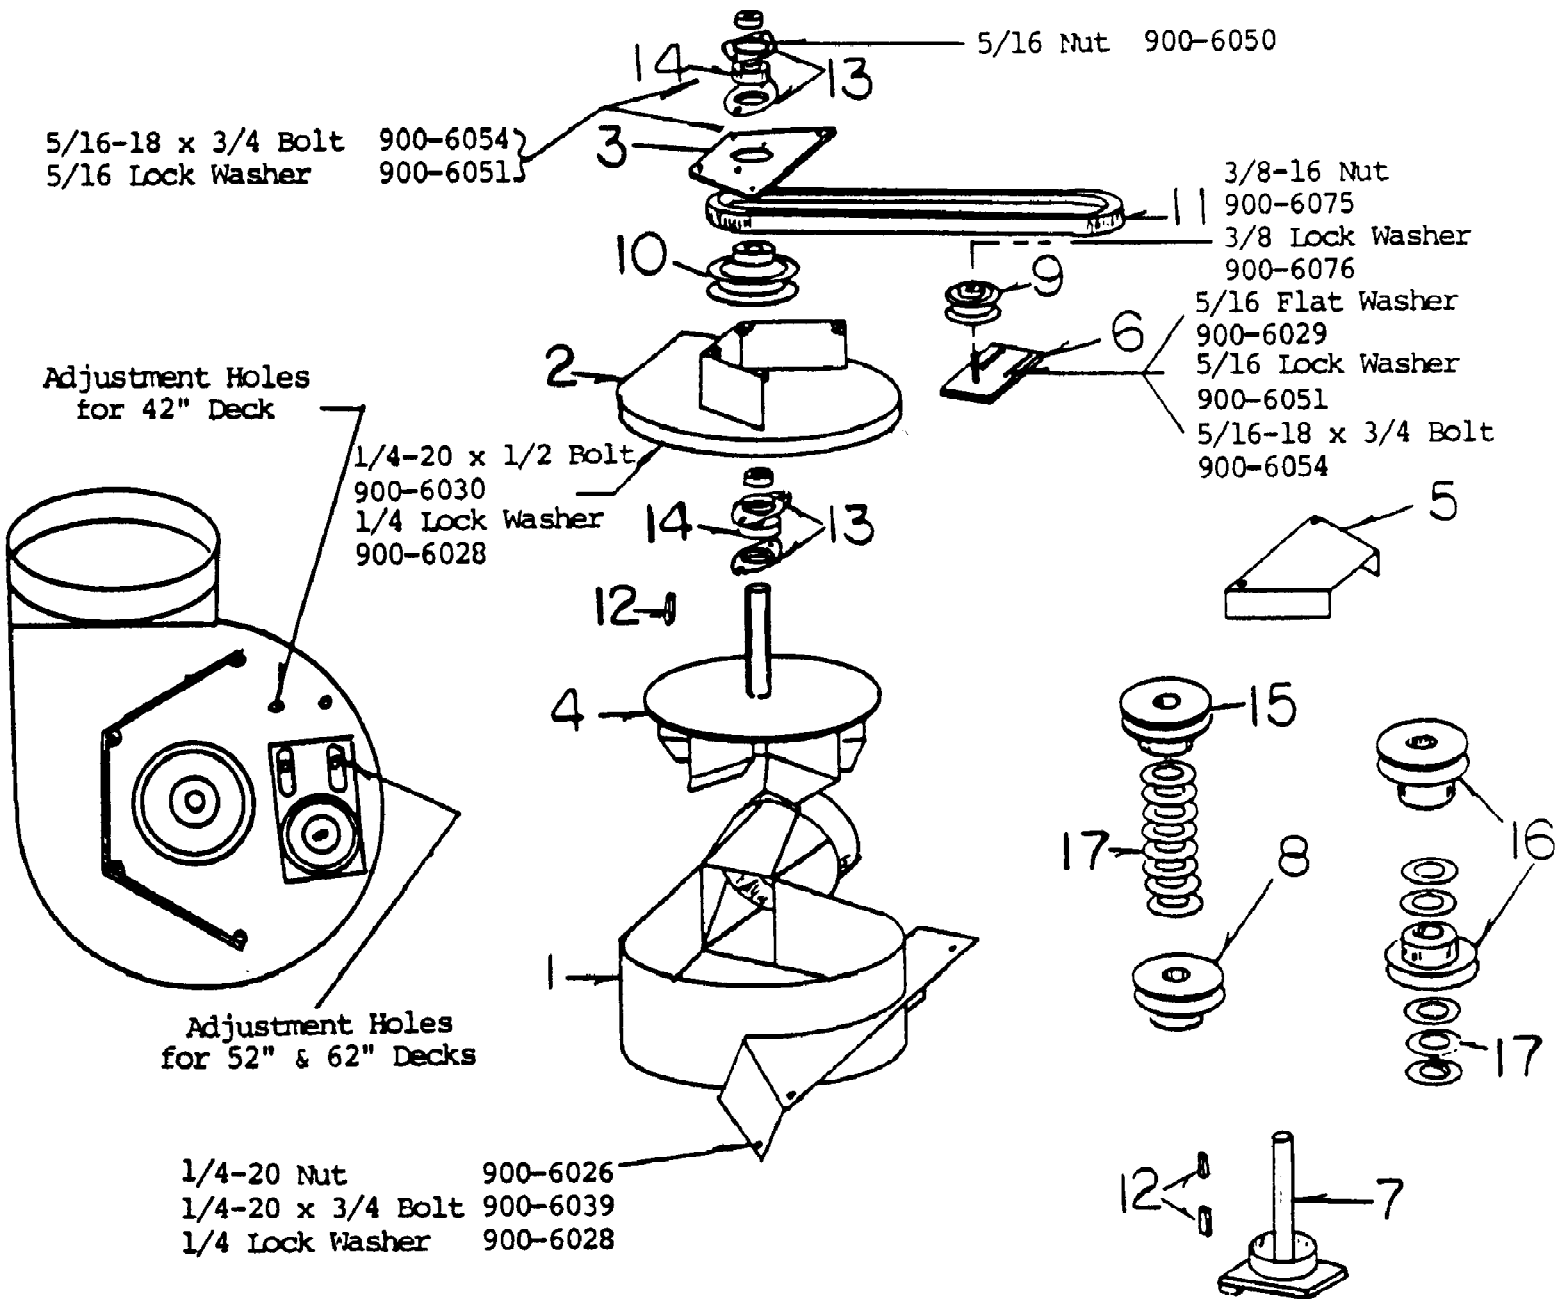

139-013-190 FR-1800 (1989)
Blade

Page 15 of 48

139-013-190 FR-1800 (1989)
Blade

Page 16 of 48

Ref #	Part Number	Qty	S/P/F	Description
1	WD-440-0000	1		54" Blade
2	WD-440-0001	1		Pivot Mount
3	WD-440-0002	1		54" Blade Mount
4	WD-410-0004	2		Skid Plate
5	WD-440-0001	3		Replaceable Blade
6	WD-440-0005	1		Bushing
7	WD-900-5516	2		Spring
8	WD-900-5536	2		Pin 3/8
9	WD-900-5607	1		Pin 1/2
10	WD-900-5520	3		Hair Pins
11	WD-900-6178	2		3/16 Cotter Pin
12	WD-900-6125	6	S	1/2-13 Nut
13	WD-300-0013S	2	S	Bushing
14	WD-900-6127	2	S	1/2-Lock Washer
15	WD-900-6126	1		1/2 Lock Nut
16	WD-900-6128	2		1/2 Flat Washer
17	WD-900-6130	2		1/2-13 x 1-1/2
18	WD-900-6131	2		1/2-13 x 2-1/4
19	WD-900-6132	1		1/2-13 x 3
20	WD-900-6050	7		5/16-18 Nut
21	WD-900-6057	7		5/16-18 x 1 Carg.
22	WD-900-6003	2		3/4 Washer
23	WD-900-6051	7		5/16 Lock Washer