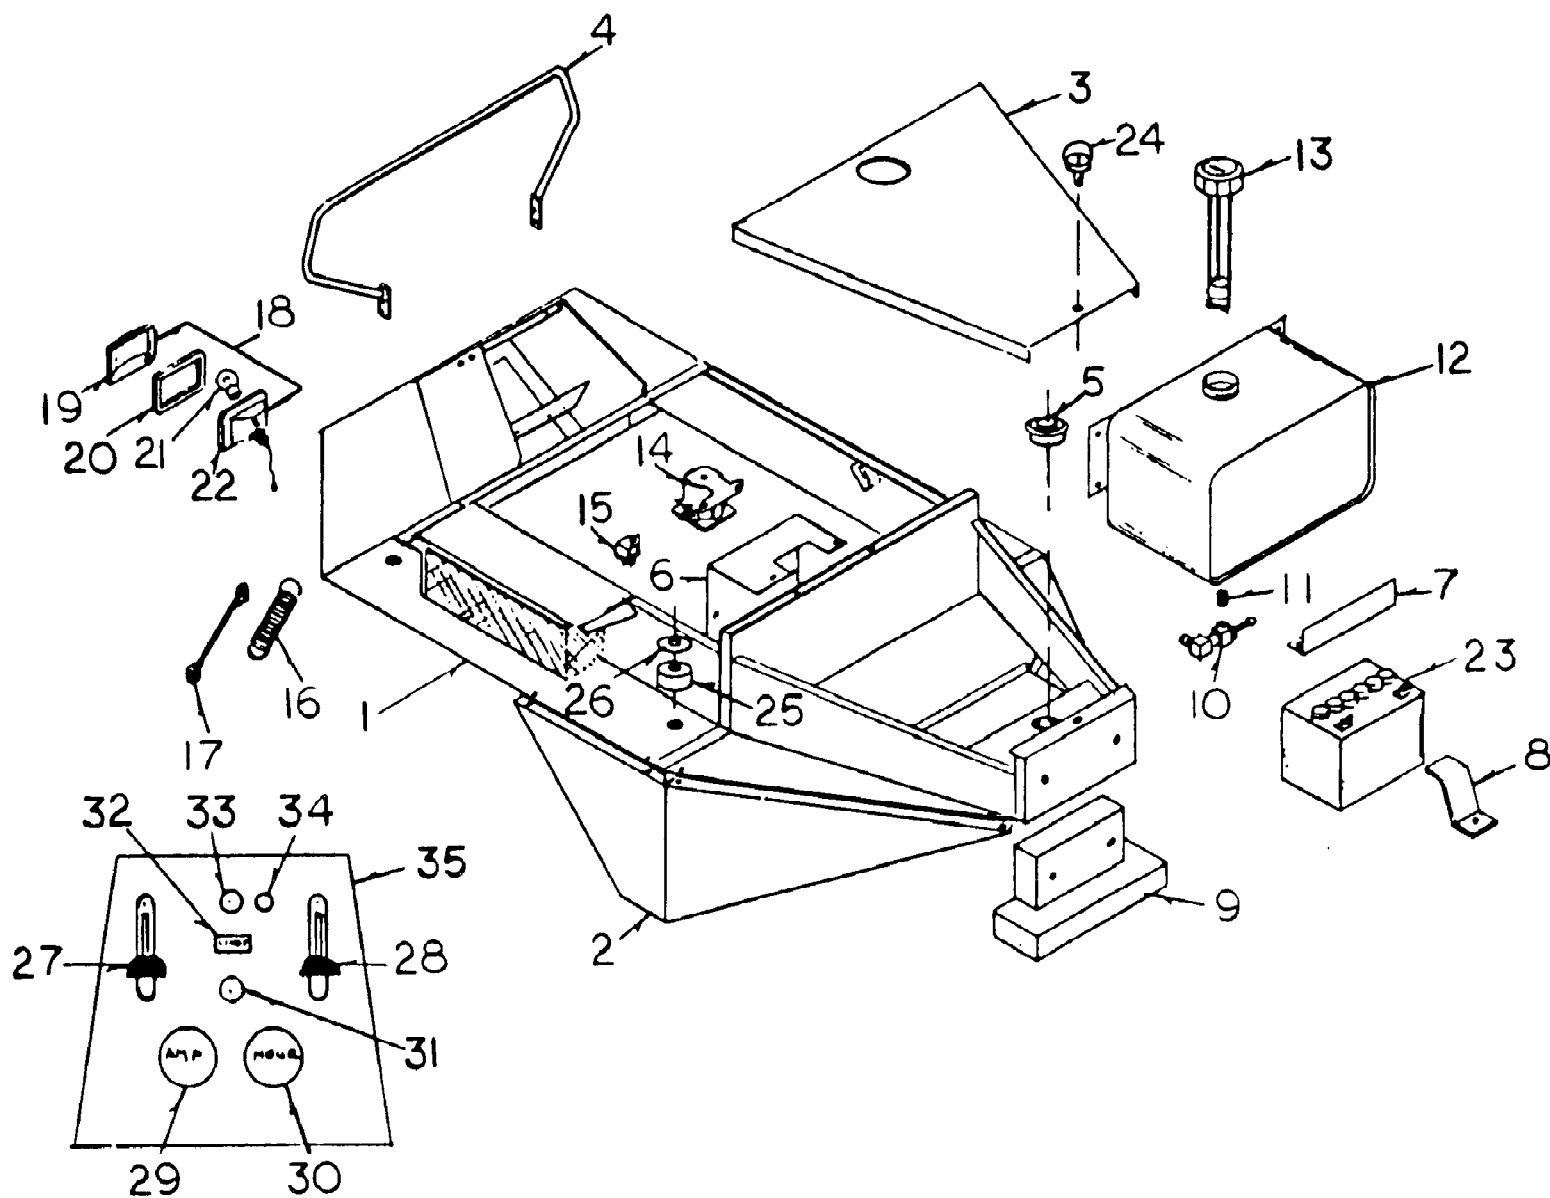

139-013-190 FR-1800 (1989)
Body Assembly

Page 20 of 48

Ref #	Part Number	Qty	S/P/F	Description
1	WD-201-0000	1		Body
2	WD-201-0017	1		Fender, RH (Shown)
	WD-201-0016	1		Fender, LH
3	WD-201-0009	1		Back Cover
4	WD-200-0007	1		Guard Rail
5	WD-900-3501	2	S	Bearing
6	WD-213-0001	1		Oil Tank Mount
7	WD-200-0019	1		Hold Down
8	WD-200-0021	1		Battery Post Protector
9	WD-230-0002	1		Tail Weight
10	WD-900-5513	1		Shut-off Valve, Fuel
11	WD-900-5706	1		Nipple, 1/8"
12	WD-900-5533	1		Fuel Tank
13	WD-900-5561	1	S	Fuel Tank Cap w/Gauge
14	WD-900-2005	1		Solenoid
15	WD-900-2037	1	S	Relay
16	WD-900-5516	2		Deck Spring
17	WD-900-5518	2	S	Deck Lift Cable
18	WD-900-2014	2		Light Assembly
19	WD-900-2024	2	S	Lens
20	WD-900-2068	4		Gasket
21	WD-900-2025	2	S	Bulb
22	WD-900-2026	2		Lamp
23	WD-900-2060	1		Battery
24	WD-900-5522	1		Dzus Fastener
25	WD-900-5509	8		Rubber Body Mount
26	WD-200-0015	4		Body Mount Washer
27	WD-900-5508	1		Choke Cable
28	WD-900-5605	1	S	Throttle Cable
29	WD-900-2002	1		Amp Meter
30	WD-900-2023	1	S	Hour Meter
31	WD-900-2003	1	S	Ignition Switch
32	WD-900-2027	1	S	Light Switch
33	WD-900-2028	1	S	Clutch Switch
34	WD-900-2041	1		Oil Light
35	WD-201-0006	1	S	Dash Board