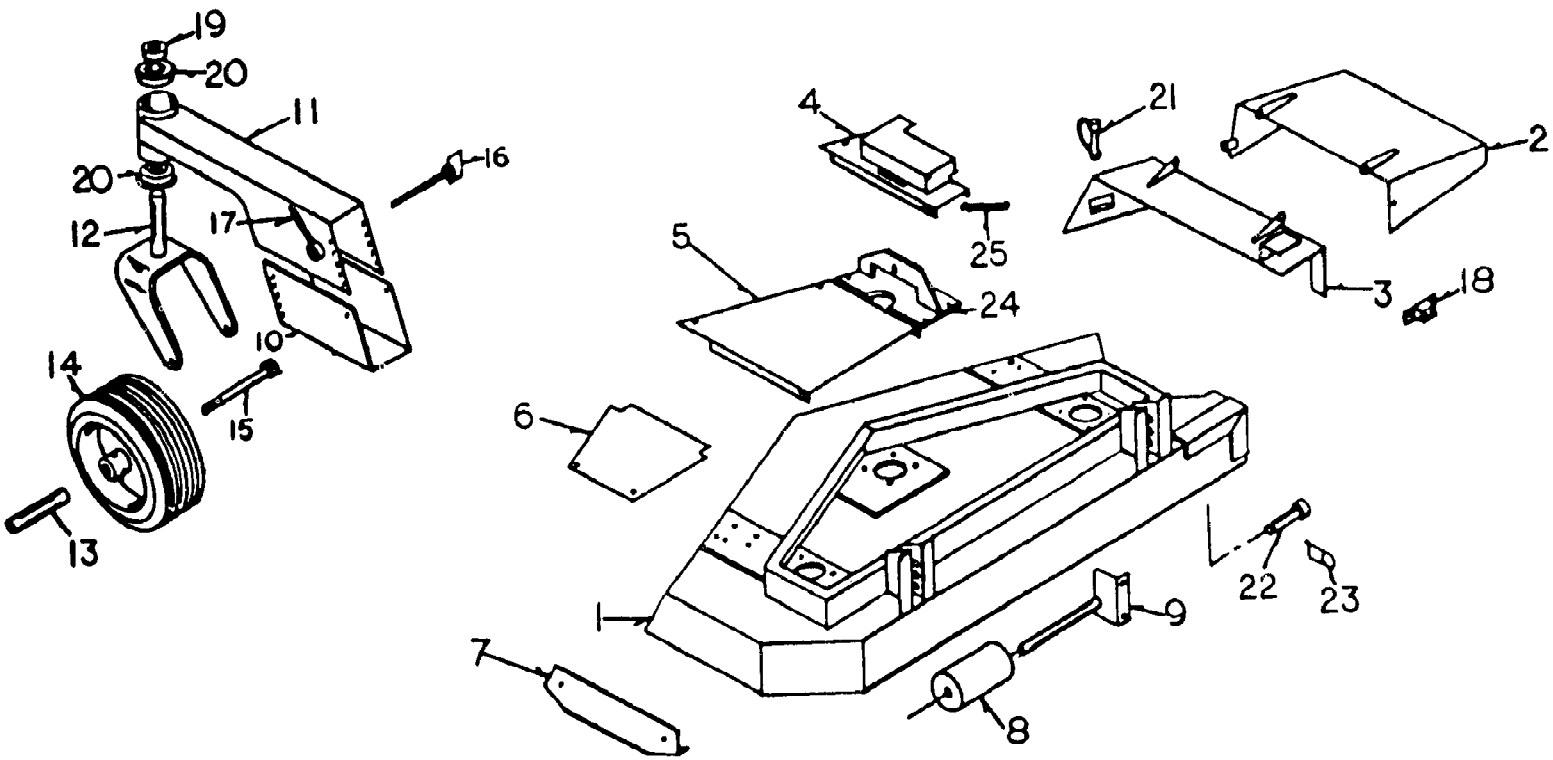

139-013-190 FR-1800 (1989)
42" Deck Parts

Page 3 of 48

139-013-190 FR-1800 (1989)
42" Deck Parts

Page 4 of 48

Ref #	Part Number	Qty	S/P/F	Description
1	WD-310-0000	1		Deck
2	WD-320-0015	1		Foot Guard
3	WD-320-0016	1		Foot Guard Mount
4	WD-310-0002	1		Pulley Cover
5	WD-310-0003	1		Center Cover
6	WD-300-0001	1		Cover, LH
7	WD-310-0007	1	S	Shoe, LH
8	WD-900-5559	1		Anit-scalp Roller
9	WD-300-0038	1		Shaft & Bracket
10	WD-300-0044	2	S	Gauge Wheel Mount Bracket
11	WD-300-0043	2		Gauge Wheel Mount
12	WD-330-0007	2		Fork
13	WD-200-0017	2	S	Axle
14	WD-900-4004	2		Gauge Wheel Assembly
	WD-900-4006	1		Tire, 11 x 4.00-5
	WD-900-4005	1		Rim, 5"
	WD-900-3505	1	S	Bearing, Wleel Assembly
15	WD-900-6133	1	S	Axle Bolt
16	WD-900-6096	4		Wing Bolt
17	WD-900-6092	4		Handle NuL
18	WD-900-2044	1	S	10 Amp Circuit Breaker
19	WD-900-5510	2		Set Collar, 1"
20	WD-900-3501	4	S	Bearing, 1"
21	WD-900-5615	1		Fas-tatch Pin
22	WD-900-5519	2		Deck Pin
23	WD-900-5520	2		Hair Pin Cotter
24	WD-310-0004	1		Deck Mount
25	WD-900-5562	1		Spring