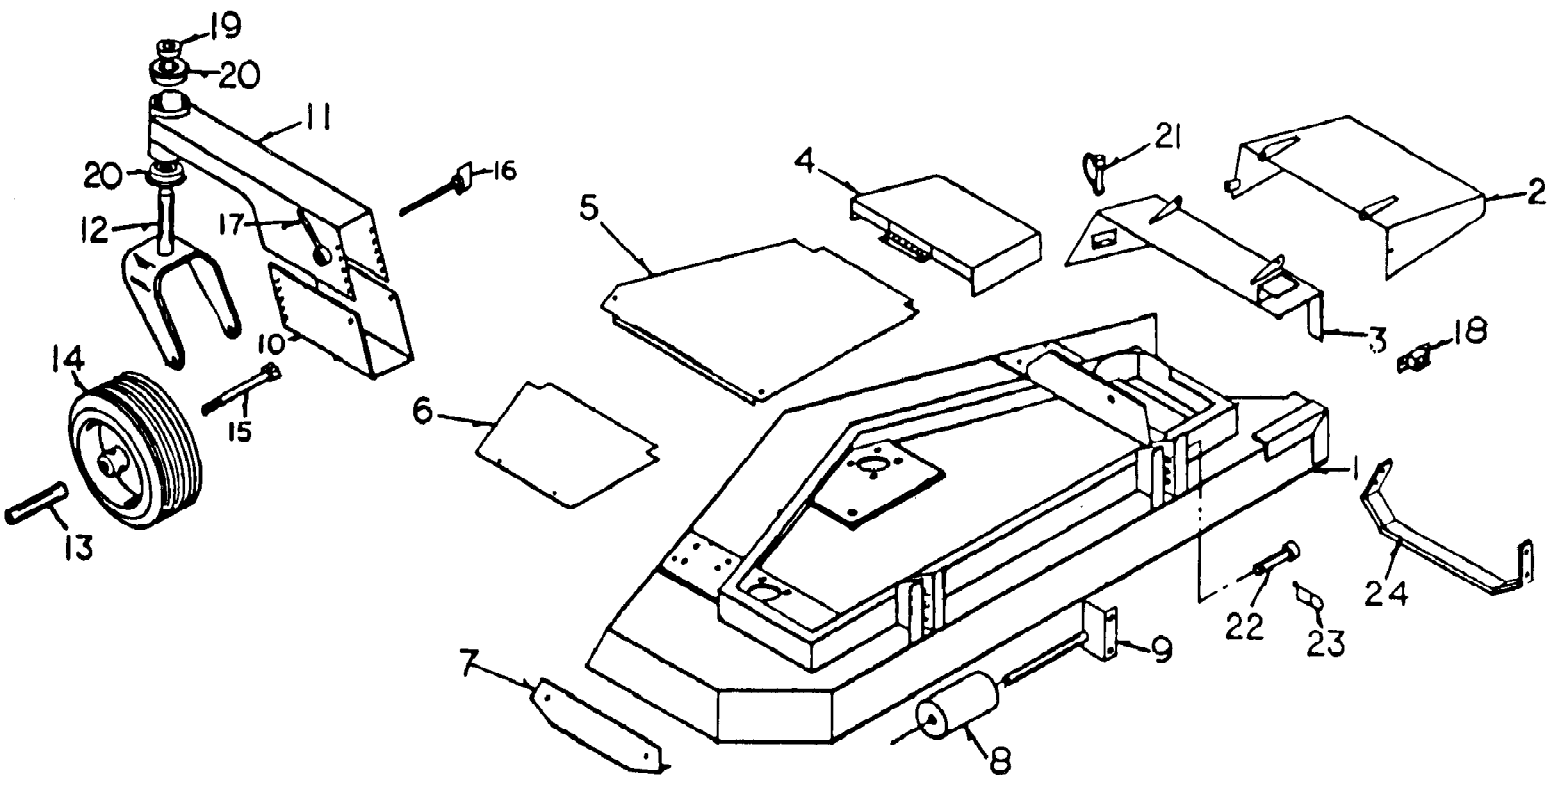

139-013-190 FR-1800 (1989)
62" Deck Parts

139-013-190 FR-1800 (1989)
62" Deck Parts

Page 12 of 48

Ref #	Part Number	Qty	S/P/F	Description
1	WD-330-0000	1	S	62" Deck
2	WD-330-0027	1		Foot Guard
3	WD-330-0028	1		Foot Guard Mount
4	WD-330-0025	1		Pulley Cover
5	WD-330-0002	1		Center Cover
6	WD-330-0001	1		Cover, LH
7	WD-330-0008	1	S	Shoe, LH
8	WD-900-5559	1		Anti-scalp Roller
9	WD-300-0038	1		Shaft & Bracket
10	WD-300-0044	2	S	Gauge Wheel Mount Bracket
11	WD-300-0043	2		Gauge Wheel Mount
12	WD-330-0007	2		Fork
13	WD-200-0017	2	S	Axle
14	WD-900-4004	2		Gauge Wheel Assembly
	WD-900-4006	1		Tire, 11 x 4.00-5
	WD-900-4005	1		Rim, 5"
	WD-900-3505	1	S	Bearing, Wheel Assembly
15	WD-900-6133	2	S	Axle Bolt
16	WD-900-6096	4		Wing Bolt
17	WD-900-6092	4		Handle Nut
18	WD-900-2044	1	S	10 Amp Circuit Breaker
19	WD-900-5510	2		Set Collar, 1"
20	WD-900-3501	4	S	Bearing, 1"
21	WD-900-5615	1		Fas-tach Pin
22	WD-900-5519	2		Deck Pin
23	WD-900-5520	2		Hair Pin Cotter
24	WD-330-0011	1	S	Shoe, RH