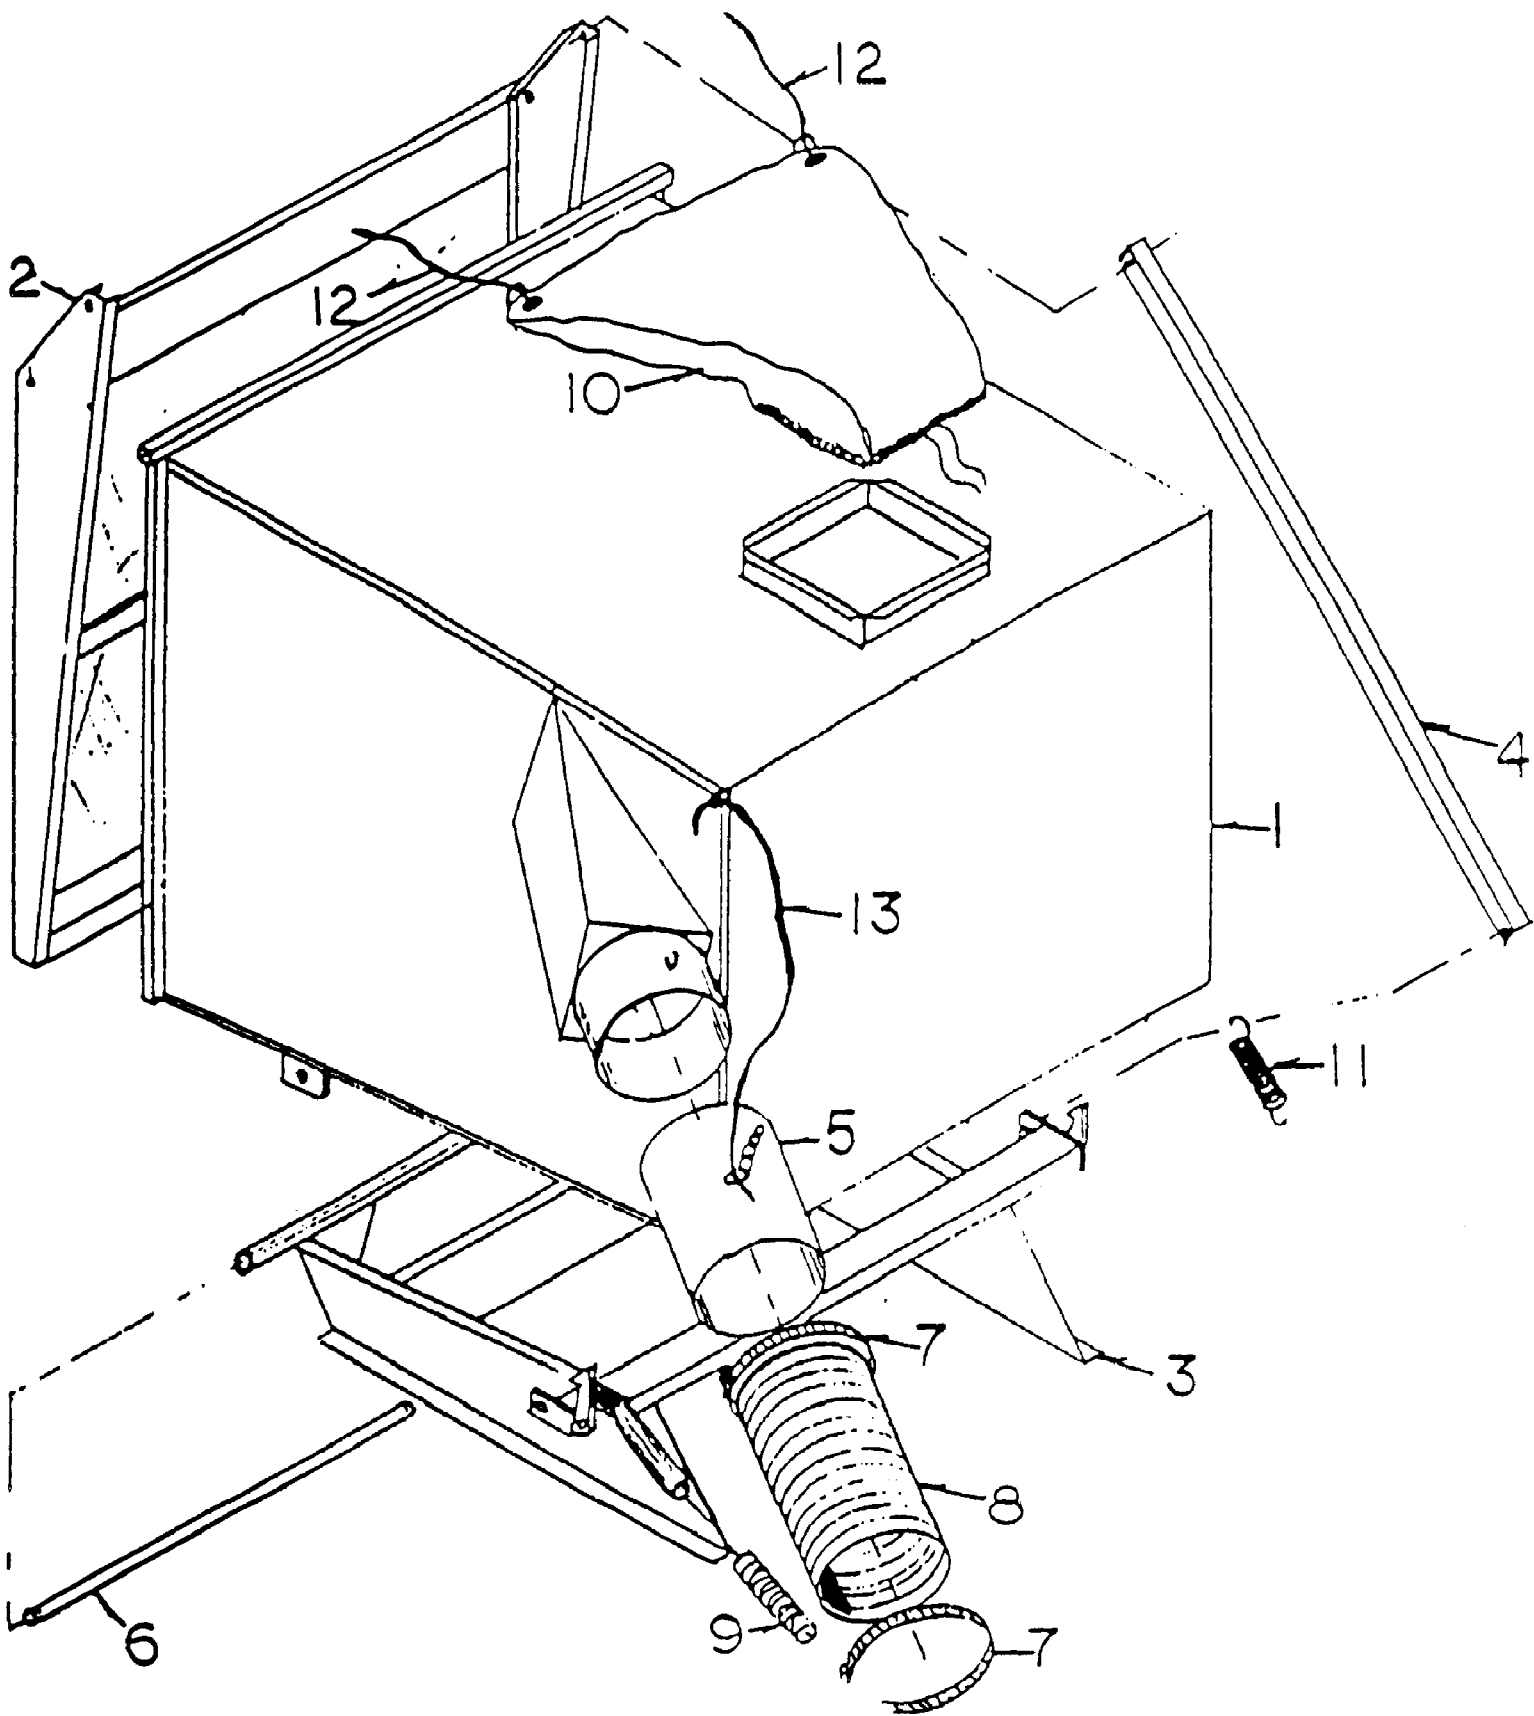

139-013-190 FR-1800 (1989)
Grass Box With Vent Bag

Page 32 of 48

Ref #	Part Number	Qty	S/P/F	Description
1	WD-420-0000	1		GRASS BOX
2	WD-420-0001	1		DOOR
3	WD-420-0002	1		DOOR MOUNT
4	WD-420-0003	1		DOOR LINKACE
5	WD-420-0004	1	S	MALE IJBE
6	WD-420-0005	1		PIVOT PI
7	WD-900-5550	1		HOSE CLAMP
8	WD-900-5552	1	S	HOSE
9	WD-900-5500	1	S	HANDLE GRIP
10	WD-900-5554	1		VENT BAG
11	WD-900-5556	1		SPRING
12	WD-900-5557	1		BAG ROPE
13	WD-900-5558	1		MALE TUBE ROPE